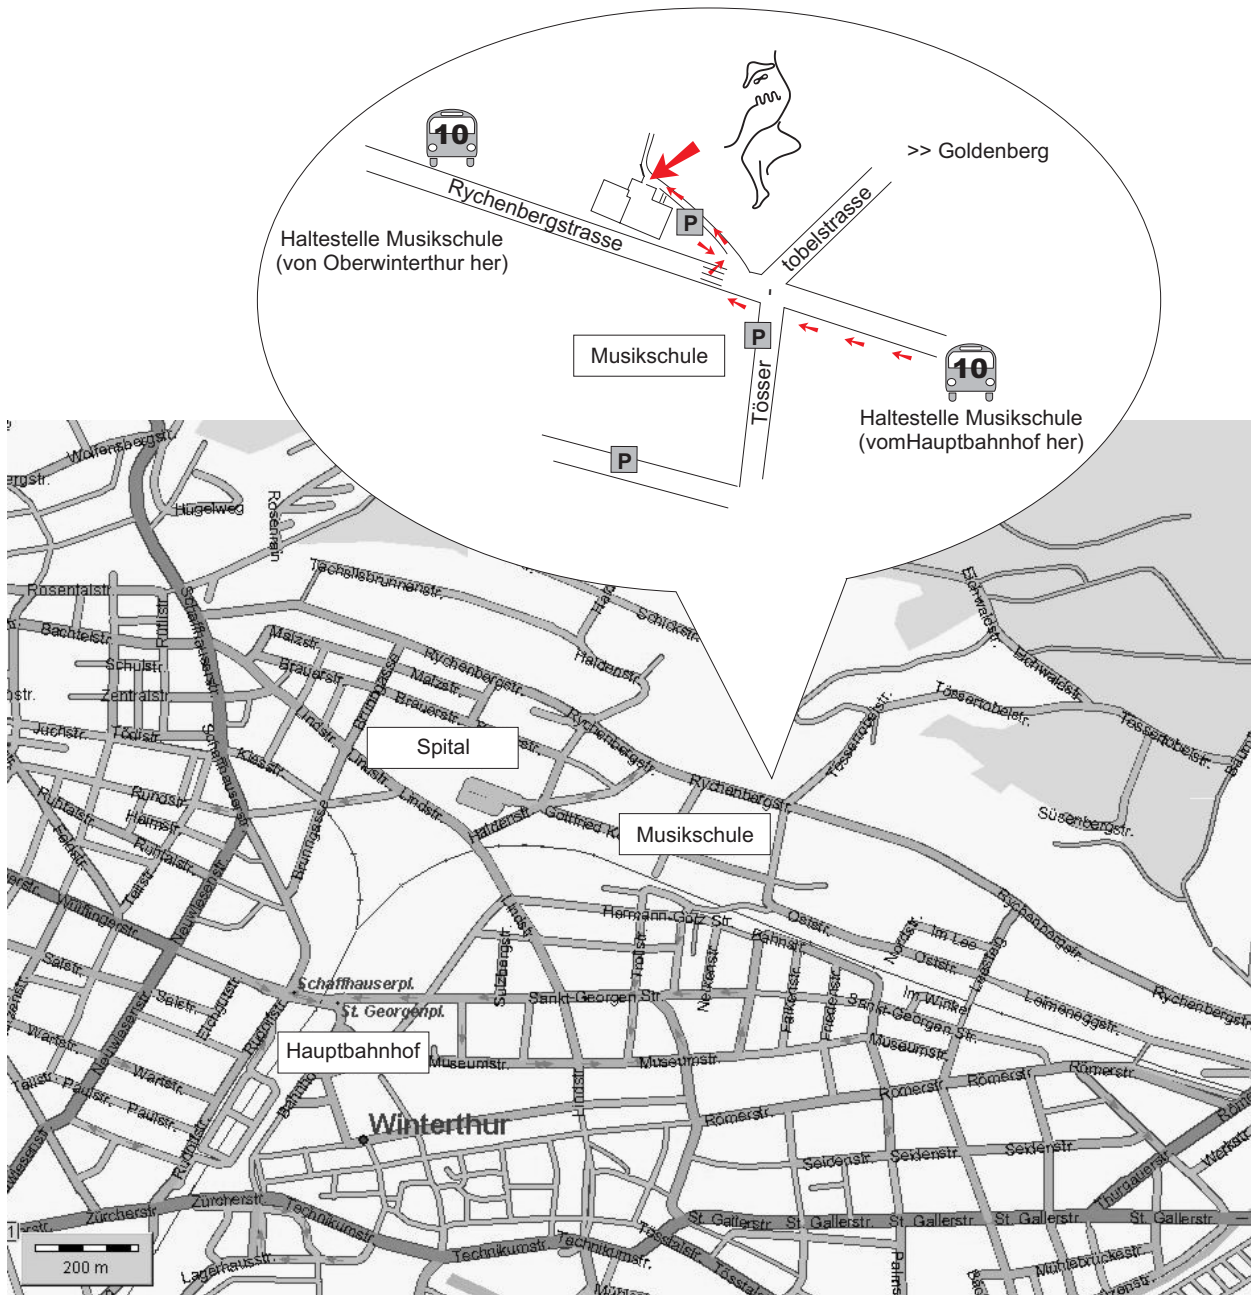

Feldenkrais-Studio Harlekin
 Rychenbergstrasse 95
 CH-8400 Winterthur

- | | |
|-------------|---|
| <p>öV</p> | <p>Bus Nr. 10 bis Haltestelle "Musikschule" (ca. 5 Min. vom Hauptbahnhof aus)</p> |
| <p>Auto</p> | <p>von Zürich
 N1 Ausfahrt 68 Töss
 Richtung Stadtmitte fahren. Vor dem Hauptbahnhof links abbiegen, zuerst den Wegweisern "Schaffhausen" folgen, dann rechts Richtung "Spital" = Rychenbergstrasse.</p> <p>von Schaffhausen
 N1 Ausfahrt 71 Ohringen
 Richtung Stadtmitte fahren, dann links abbiegen Richtung "Spital" = Rychenbergstrasse.</p> <p>von St. Gallen
 N1 Ausfahrt 72 Oberwinterthur
 Eingangs Winterthur beim ersten Lichtsignal rechts (Wegweiser "Seuzach"), dann die 2. Strasse links aufwärts = Rychenbergstrasse. Ca. 3 km geradeaus bis zur Kreuzung Tössertobelstrasse (Wegweiser "Goldenberg")</p> |